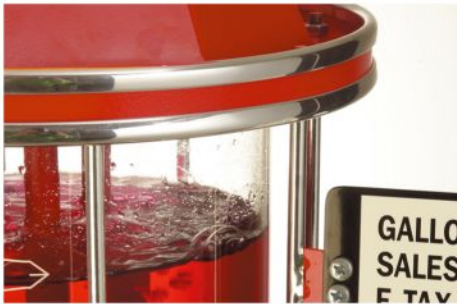

AMERICAN WAREHOUSE

20er Jahre-Zapfsäule - The visible Pump

Unsere Zapfsäulen sind eine originalgetreue Nachbildung der Zapfsäule, die in den 20er Jahren das Bild amerikanischer Highways prägte. Mit ihrer imposanten Größe und dem interessanten Wasserspiel im Glaszylinder ist sie ein einmaliger Blickfang.

Egal ob in einem Autohaus, in Ihren Geschäftsräumen oder in Ihrer Wohnung, diese Zapfsäulen verleihen jedem Raum einen ganz besonderen Hauch von Nostalgie.

20er Jahre-Zapfsäule - The visible Pump

Durch das beruhigende Wasserspiel ist sie nicht nur eine originelle Deko, sondern bewirkt in jedem Raum auch eine angenehme und lebendige Atmosphäre.

Die Säulen werden in sehr kleinen Serien gefertigt. Jede Säule ist mit einem Typenschild versehen und nummeriert.

Die technischen Daten

- Kpl. aus Stahlblech gefertigt
- Oberfläche Kunststoff beschichtet
- Zylinder aus Plexiglas mit Skala
- Echte Zapfpistole/Schlauch
- beleuchteter Globe
- beleuchteter Zylinder

Komplettes Gehäuse der Säule in Ihrer Wunschfarbe
(alle RAL-Farben) kunststoffbeschichtet