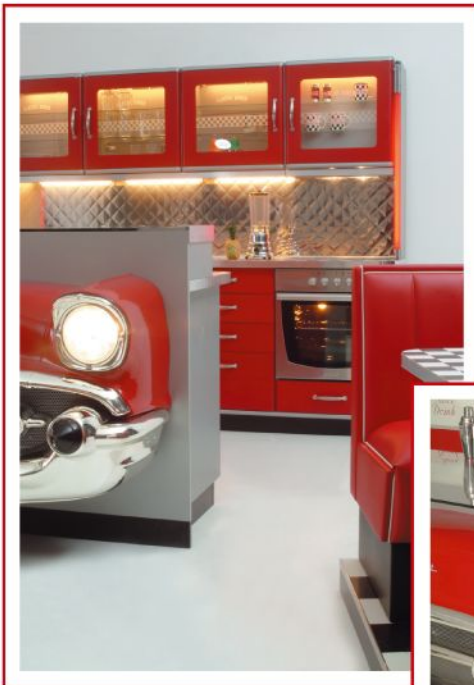

## CLASSIC DINER

DIE AMERIKANISCHE TRAUMKÜCHE

Wer kennt sie nicht - die chromblitzenden mit Neonlicht strahlenden American Diner aus den USA.

Viele USA-Reisende wünschen sich nach jedem Diner-Besuch einen Teil dieses Lebensgefühls mit nach Hause zu nehmen. American Warehouse bietet Ihnen die einzigartige Möglichkeit mit außergewöhnlichen Küchen- und Einrichtungskomponenten sich Ihren eigenen "American Diner" für Ihr Zuhause oder Ihre Firma zusammenzustellen.

Auf Wunsch kann die komplette Oberschrankgruppe in farbigem Neon eingeraht werden.

Viele Materialien und das Design wurden weitestgehend authentisch an die Original American Diner Restaurants angelehnt.

Nach dem Motto "High Tech meets Classic Design" verbindet die Classic Diner alle Annehmlichkeiten einer modernen Küche mit dem Flair der amerikanischen Diner Epoche. Dabei überzeugt die Küche durch Ihre einmalige Optik ohne mit sichtbaren Elektrogeräten überladen zu sein.

## Optionen

Nicht das Land, sondern die Küche mit den unbegrenzten Möglichkeiten:

- Über 136 verschiedene Polsterfarben
- Über 50 Oberflächenmuster für Arbeits-, Tisch- und Thekenplatten
- Über 180 verschiedene Farben für die Küchenfront sowie die Classic Car Theke
- Tausende Planungsmöglichkeiten für Ihre Räumlichkeiten ...auch wenn Sie in einem Turm wohnen
- Mülltrennung darf auch ästhetisch sein. Die Classic Diner Mülltonne mit 2-Kammer Trennsystem
- Gestalten Sie sich Ihren eigenen Classic Diner nach Ihren Farben und Wünschen ... let's get creativ !